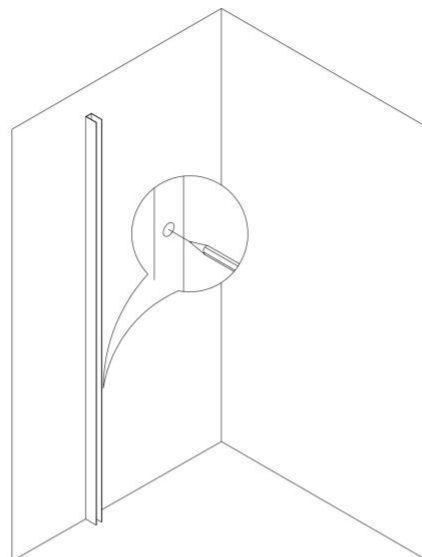

## VETRO PARETE SOPRAVASCA

Modello reversibile in vetro trasparente da 6mm

#### Parete sopravasca in vetro trasparente da 6mm

Il vetro sopravasca è composto da una unica anta in vetro trasparente temperato di 6mm, ultrasensibile, antifrantumazione e antigoccia, con trattamento al silicio. La parete è fornita di profili in alluminio anodizzato con finitura cromata lucida, per un bagno raffinato ed elegante.

Altezza del vetro 140cm

Parete Reversibile Destra o Sinistra. Certificazione Europea CE.

**Parete sopravasca – Misure disponibili:** 80L x140H; 100L x140H.

Per vedere tutti i modelli e prezzi clicca su

[CABINA DOCCIA – PARETE SOPRAVASCA](#)

Per richiedere un ricambio o per ricevere assistenza clicca su

[ASSISTENZA IMPORT FOR ME](#)

8128-601-PF3

800\*1400mm  
 1000\*1400mm

1

2

3

4