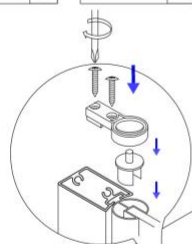

Altezza del vetro 140cm

Parete Reversibile Destra o Sinistra. Certificazione Europea CE.

**Parete sopravasca – Misure disponibili:** 80L x140H; 100L x140H.

Per vedere tutti i modelli e prezzi clicca su

[CABINA DOCCIA – PARETE SOPRAVASCA](#)

Per richiedere un ricambio o per ricevere assistenza clicca su

[ASSISTENZA IMPORT FOR ME](#)

8128-601-PF3

800\*1400mm  
 1000\*1400mm

1

2

3

4