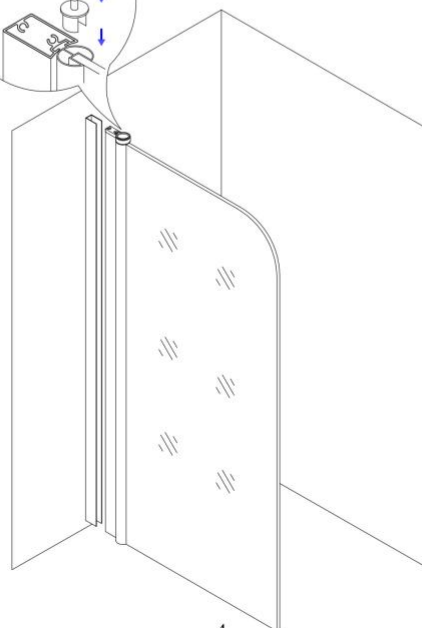

## VETRO PARETE SOPRAVASCA

Modello reversibile in vetro trasparente da 6mm

#### Parete sopravasca in vetro trasparente da 6mm

Il vetro sopravasca è composto da una unica anta in vetro trasparente temperato di 6mm, ultrasensibile, antifrantumazione e antigoccia, con trattamento al silicio. La parete è fornita di profili in alluminio anodizzato con finitura cromata lucida, per un bagno raffinato ed elegante.

Altezza del vetro 140cm

Parete Reversibile Destra o Sinistra. Certificazione Europea CE.

**Parete sopravasca – Misure disponibili:** 80L x140H; 100L x140H.

Per vedere tutti i modelli e prezzi clicca su

[CABINA DOCCIA – PARETE SOPRAVASCA](#)

Per richiedere un ricambio o per ricevere assistenza clicca su

[ASSISTENZA IMPORT FOR ME](#)

8128-601-PF3

800\*1400mm  
 1000\*1400mm

1

2

3

4