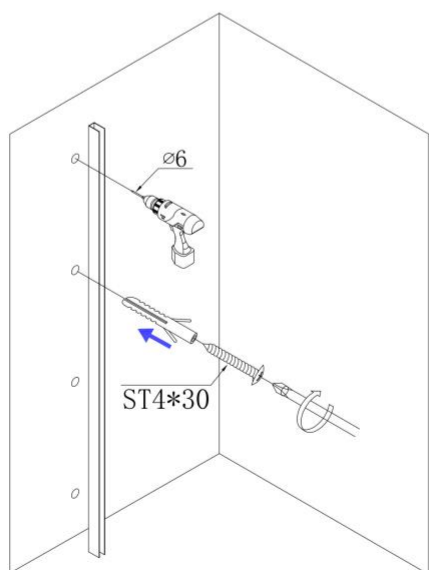

## VETRO PARETE SOPRAVASCA

Modello reversibile in vetro trasparente da 6mm

#### Parete sopravasca in vetro trasparente da 6mm

Il vetro sopravasca è composto da una unica anta in vetro trasparente temperato di 6mm, ultrasensibile, antifrantumazione e antigoccia, con trattamento al silicio. La parete è fornita di profili in alluminio anodizzato con finitura cromata lucida, per un bagno raffinato ed elegante.

Altezza del vetro 140cm

Parete Reversibile Destra o Sinistra. Certificazione Europea CE.

**Parete sopravasca – Misure disponibili:** 80L x140H; 100L x140H.

Per vedere tutti i modelli e prezzi clicca su

[CABINA DOCCIA – PARETE SOPRAVASCA](#)

Per richiedere un ricambio o per ricevere assistenza clicca su

[ASSISTENZA IMPORT FOR ME](#)

8128-601-PF3

800\*1400mm  
 1000\*1400mm

1

2

3

4